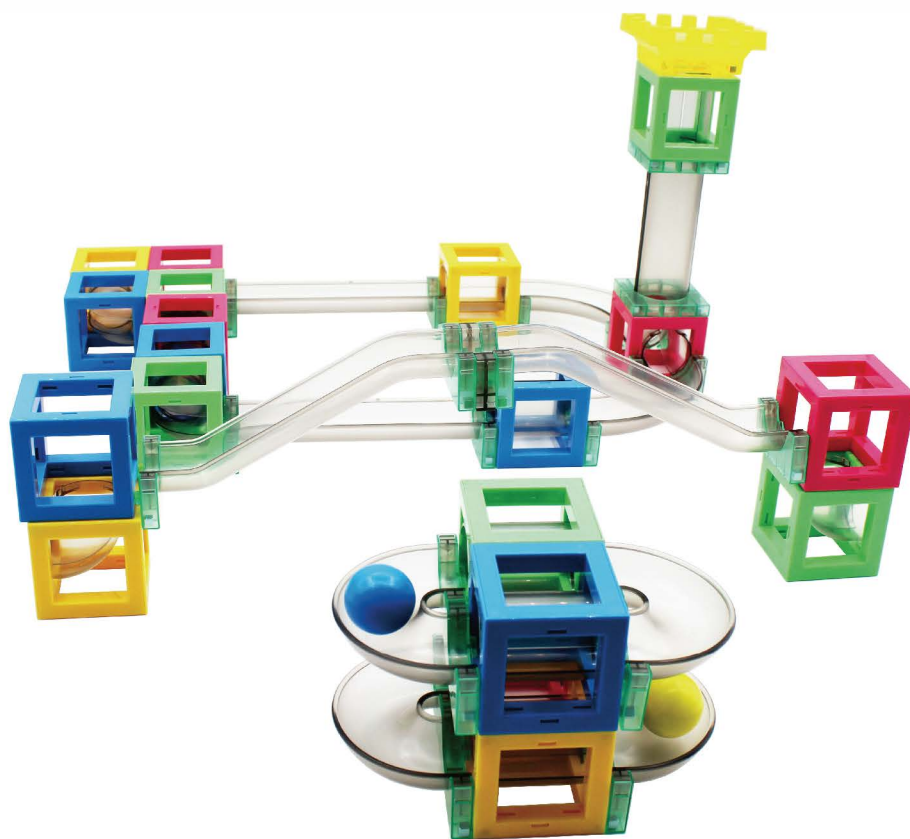

MAGNETICKÁ KULIČKOVÁ DRÁHA

Kvalitně zpracovaná kuličková dráha. Jednotlivé dílky se spojují pomocí bezpečně zalisovaných magnetů.

Umožňuje vytvářet sofistikované tvary, kterými pak necháte „profrčet“ kuličku.

Obsahuje 23 kostek, 13 skluzavek, 6 spojek skluzavek, 4 kuličky a 2 korunky.

Dodáváno v uzavíratelném plastovém boxu.

Materiál: Plast Balení: 40 * 28 * 18 cm
ideální pro věk 3+

SMART MAX
CHYTRÉ HRAČKY

Výrobce, distributor :
Wat14 s.r.o.
Hornoměřolupská 518/68
102 00 Praha 10
Czech Republic , Prague
www.smartmax.cz