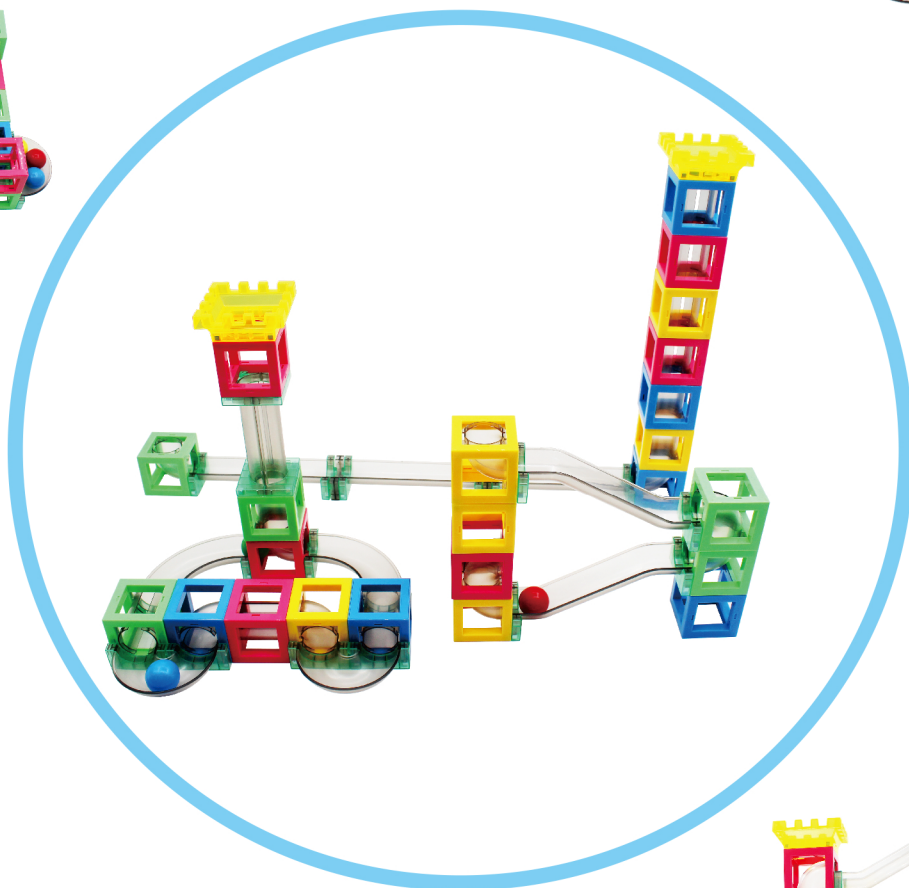

MAGNETICKÁ KULIČKOVÁ DRÁHA

Kvalitně zpracovaná kuličková dráha. Jednotlivé dílky se spojují pomocí bezpečně zalisovaných magnetů.

Umožňuje vytvářet sofistikované tvary, kterými pak necháte „profrčet“ kuličku.

Obsahuje 23 kostek, 13 skluzavek, 6 spojek skluzavek, 4 kuličky a 2 korunky.

Dodáváno v uzavíratelném plastovém boxu.

Materiál: Plast Balení: 40 * 28 * 18 cm
ideální pro věk 3+

SMART MAX
CHYTRÉ HRAČKY

Výrobce, distributor :
Wat14 s.r.o.
Hornoměřolupská 518/68
102 00 Praha 10
Czech Republic , Prague
www.smartmax.cz

4	10	10	2	3
2	4	3	2	2
				6