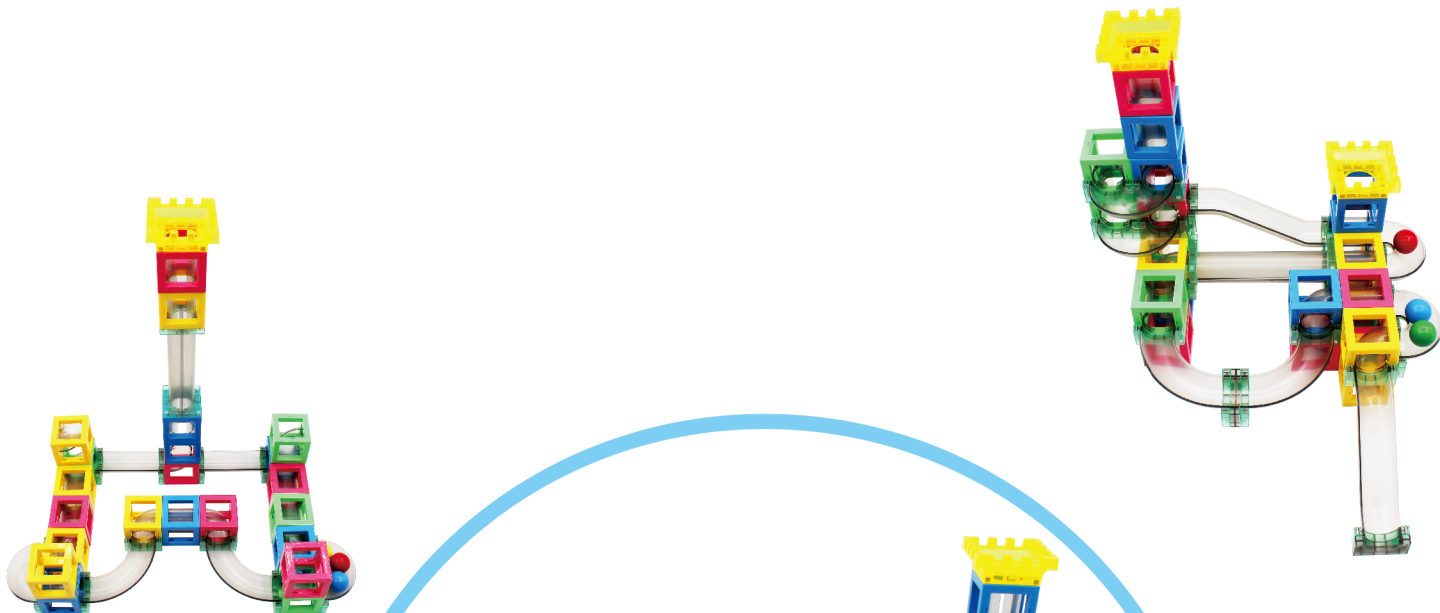

MAGNETICKÁ KULIČKOVÁ DRÁHA

Kvalitně zpracovaná kuličková dráha. Jednotlivé dílky se spojují pomocí bezpečně zalisovaných magnetů.

Umožňuje vytvářet sofistikované tvary, kterými pak necháte „profrčet“ kuličku.

Obsahuje 23 kostek, 13 skluzavek, 6 spojek skluzavek, 4 kuličky a 2 korunky.

Dodáváno v uzavíratelném plastovém boxu.

Materiál: Plast Balení: 40 * 28 * 18 cm
ideální pro věk 3+

SMART MAX
CHYTRÉ HRAČKY

Výrobce, distributor :
Wat14 s.r.o.
Hornoměřolupská 518/68
102 00 Praha 10
Czech Republic , Prague
www.smartmax.cz