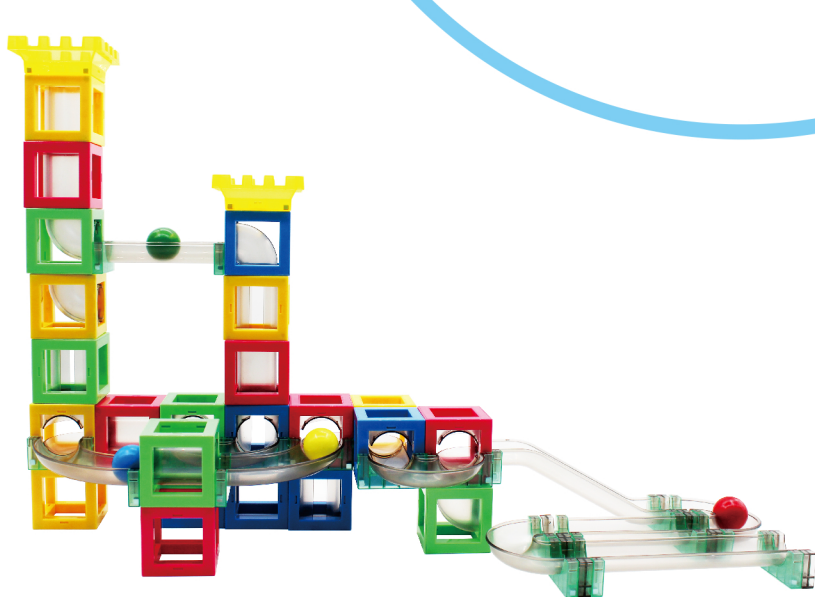

MAGNETICKÁ KULIČKOVÁ DRÁHA

Kvalitně zpracovaná kuličková dráha. Jednotlivé dílky se spojují pomocí bezpečně zalisovaných magnetů.

Umožňuje vytvářet sofistikované tvary, kterými pak necháte „profrčet“ kuličku.

Obsahuje 23 kostek, 13 skluzavek, 6 spojek skluzavek, 4 kuličky a 2 korunky.

Dodáváno v uzavíratelném plastovém boxu.

Materiál: Plast Balení: 40 * 28 * 18 cm
ideální pro věk 3+

SMART MAX
CHYTRÉ HRAČKY

Výrobce, distributor :
Wat14 s.r.o.
Hornoměřolupská 518/68
102 00 Praha 10
Czech Republic , Prague
www.smartmax.cz