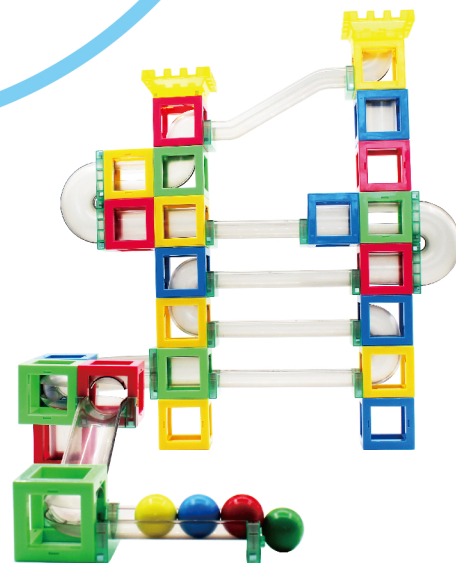

MAGNETICKÁ KULIČKOVÁ DRÁHA

Kvalitně zpracovaná kuličková dráha. Jednotlivé dílky se spojují pomocí bezpečně zalisovaných magnetů.

Umožňuje vytvářet sofistikované tvary, kterými pak necháte „profrčet“ kuličku.

Obsahuje 23 kostek, 13 skluzavek, 6 spojek skluzavek, 4 kuličky a 2 korunky.

Dodáváno v uzavíratelném plastovém boxu.

Materiál: Plast Balení: 40 * 28 * 18 cm
ideální pro věk 3+

SMART MAX
CHYTRÉ HRAČKY

Výrobce, distributor :
Wat14 s.r.o.
Hornoměřolupská 518/68
102 00 Praha 10
Czech Republic , Prague
www.smartmax.cz