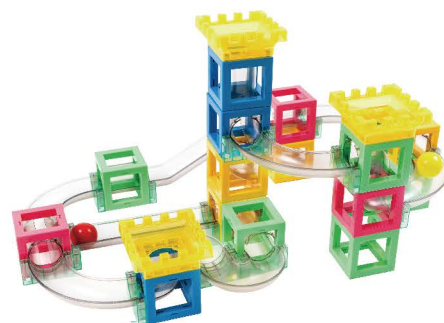

MAGNETICKÁ KULIČKOVÁ DRÁHA

Kvalitně zpracovaná kuličková dráha. Jednotlivé dílky se spojují pomocí bezpečně zalisovaných magnetů.

Umožňuje vytvářet sofistikované tvary, kterými pak necháte „profrčet“ kuličku.

Obsahuje 23 kostek, 13 skluzavek, 6 spojek skluzavek, 4 kuličky a 2 korunky.

Dodáváno v uzavíratelném plastovém boxu.

Materiál: Plast Balení: 40 * 28 * 18 cm
ideální pro věk 3+

SMART MAX
CHYTRÉ HRAČKY

Výrobce, distributor :
Wat14 s.r.o.
Hornoměřolupská 518/68
102 00 Praha 10
Czech Republic , Prague
www.smartmax.cz