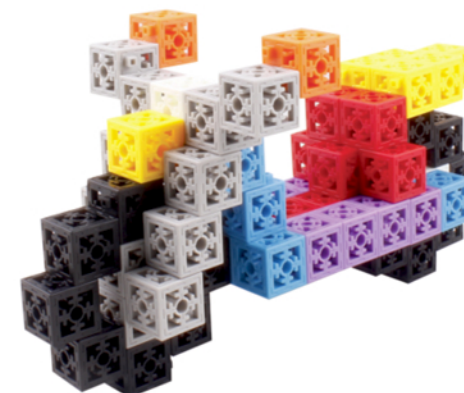

SMARTBLOCK Duo

2 ♥ 1

VAROVÁNÍ!

Obsahuje malé části,
nebezpečí polknutí,
není určeno pro děti do 3 let !

Výrobce, distributor :
Wat14 s.r.o.
Hornoměřcholupská 518/68
102 00 Praha 10
www.smartmax.cz
info@wat14.cz

SMARTMAX.cz

SmartBlock je hračka zaměřující se na rozvíjení jemných motorických dovedností a prostorové představivosti. Jednotlivé bloky lze jednoduše spojovat a rozebírat. Dílky jsou vyrobeny ze speciálního odolného materiálu s matnou povrchovou úpravou. Hlavoлам a stavebnice v jednom. Balení obsahuje daný počet bloků dle vybrané sady a vždy kompletní hlavoлам Katamíno ! Samostatný návod na Katamíno je vždy přiložen.